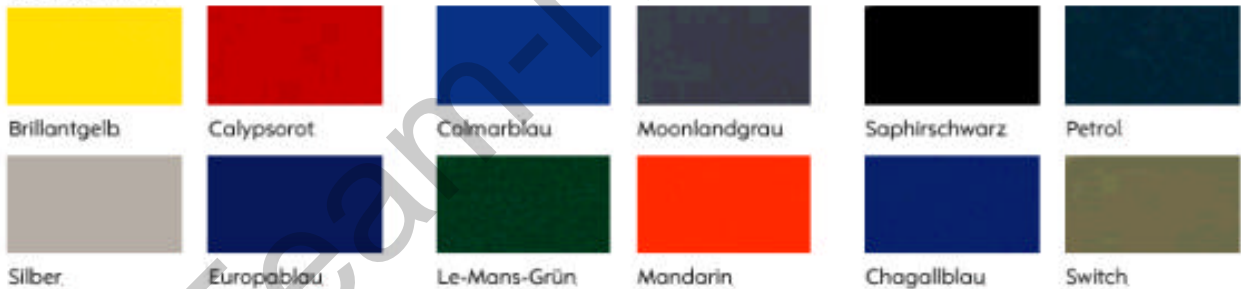

Kombinationsmöglichkeiten Farben und Polster für den Opel Speedster

Stoffverdeck	Polster	Schwarz						Blau				Grün			Rot				
		Stoff, schwarz	Leder, schwarz	Leder, dunkelblau	Leder, beige	Leder, rot	Leder, grün	Stoff, schwarz	Leder, schwarz	Leder, dunkelblau	Leder, beige	Stoff, schwarz	Leder, schwarz	Leder, beige	Leder, grün	Stoff, schwarz	Leder, schwarz	Leder, beige	Leder, rot
Lackierungen	Brillantgelb	X	X	X	-	-	X	-	-	X	-	-	-	-	X	-	-	-	-
	Calypsorot	X	X	-	X	X	-	-	-	-	-	-	-	-	X	X	X	X	X
	Colmarblau	X	X	X	X	-	-	X	X	X	X	-	-	-	-	-	-	-	-
	Moonlandgrau (M2)	X	X	X	X	X	-	X	X	X	-	-	-	-	-	-	-	-	X
	Saphirschwarz (M2)	X	X	-	X	X	-	-	-	-	-	-	-	-	-	-	-	-	X
	Petrol (M2)	X	X	-	X	-	-	-	-	-	-	-	-	-	-	-	-	-	-
	Silber (M2)	X	X	X	X	X	X	-	-	X	-	-	-	X	-	-	-	-	X
	Europablau (MI2)	X	X	X	X	X	-	X	X	X	X	-	-	-	-	-	-	-	X
	Le-Mans-Grün (MI2)	X	X	-	X	-	X	-	-	-	X	X	X	X	-	-	-	-	-
	Mandarin (Fantasy)	X	X	X	-	-	-	X	X	X	-	-	-	-	-	-	-	-	-
	Chagallblau (Fantasy)	X	X	X	X	X	-	-	-	X	X	-	-	-	-	-	-	-	X
	Switch (Fantasy)	X	X	X	X	-	X	-	-	X	-	-	-	X	X	-	-	-	-

X = mögliche Kombination - = nicht kombinierbar

Lackierungen

Stoffverdeck

Polster